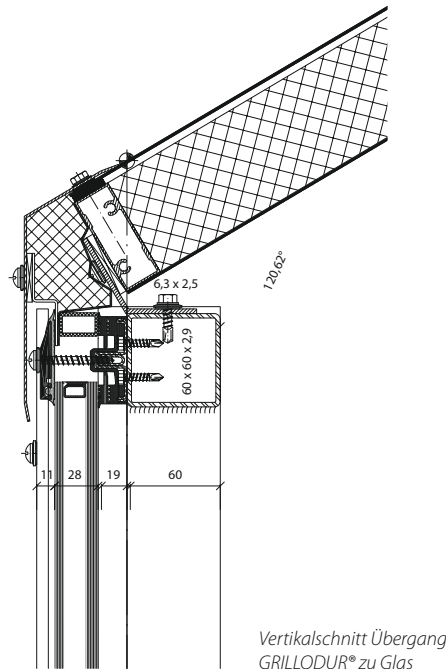

IHRE ANSPRECHPARTNER SIND:

JET Tageslicht & RWA GmbH · D-32609 Hüllhorst · Tel. +49 (0) 57 44 / 503-0

JET Brakel Aero GmbH · D-46562 Voerde · Tel. +49 (0) 281 / 404-0

JET RaWa GmbH · D-13088 Berlin · Tel. +49 (0) 30 / 92 70 40-0

JET Lichtkuppel-Zentrum GmbH · D-90411 Nürnberg · Tel. +49 (0) 911 / 58 61 69-0

JET Steinbrecher GmbH · D-79199 Kirchzarten · Tel. +49 (0) 76 61 / 98 40-0

JET Tageslichttechnik AG · CH-9430 St. Margrethen · Tel. +41 (0) 71 / 74 70 30 3

- ✓ ISO 9001
- ✓ Errichter RWA
- ✓ Produkte
- ✓ BS OHSAS 18001

LICHT & LUFT.
MIT SICHERHEIT.