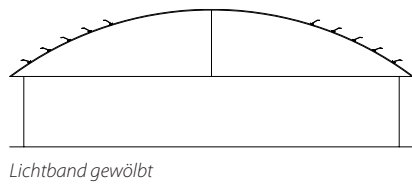

2.1.1
JET-VARIO-THERM

2.1.2
JET-VARIO-NORM

2.1.3
JET-VARIO-THERM S

Verkehrswegesicherung

JET-VARIO-PROTECT-120-VWS auf Lichtband gewölbt

Anwendungsbeispiele

IHRE ANSPRECHPARTNER SIND:

JET Tageslicht & RWA GmbH · D-32609 Hüllhorst · Tel. +49 (0) 57 44 / 503-0