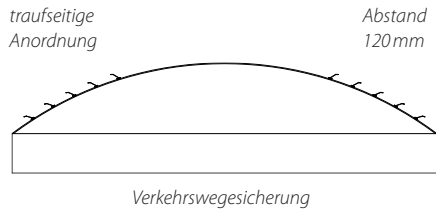

Verkehrswegesicherung

JET-VARIO-PROTECT-120-VWS auf Lichtband gewölbt