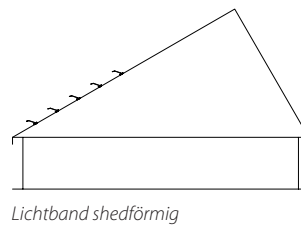

2.1.1
JET-VARIO-THERM

2.1.2
JET-VARIO-NORM

2.1.3
JET-VARIO-THERM S

Verkehrswegesicherung

JET-VARIO-PROTECT-120-VWS auf Lichtband gewölbt

Anwendungsbeispiele

IHRE ANSPRECHPARTNER SIND:

JET Tageslicht & RWA GmbH · D-32609 Hüllhorst · Tel. +49 (0) 57 44 / 503-0