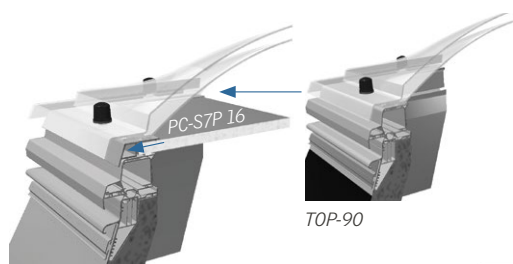

Műszaki adatok

- Hőátbocsátási tényező:
 U érték = 1,1 W/m²K a DIN EN 1873:2006 szerint¹
 U_t = 1,2 W/m²K a DIN EN 1873:2014 szerint²
 $U_{rc,ref300}$ = 1,02 W/m²K a DIN EN 1873:2014 szerint³
- Léghangszigetelés: $R_w = 28$ dB
- Fényáteresztés: opál kivitel: 38%
 átlátszó kivitel: 48%
- Teljes energiaátbocsátás: opál kivitel: 54%
 átlátszó kivitel: 56%

1) az EN ISO 6946 szerint számítva

2) U_t a DIN EN 1873:2014 vízszintes beszerelés esetén

3) $U_{rc,ref300}$ = egy 120 x 120 cm rendelési méretű, 300 mm lábamatmagasságú felülvilágító kupola teljes hőátbocsátási együttható referenciáértéke (itt: ISO-THERM lábamat) a DIN EN 1873:2014 szerint

TOP-90 + PC-S7P 16 = TOP-90 PLUS

A TOP-90 Plus izoterm görbéje

TOP-90 PLUS felülvilágító kupola 24 V-os hő- és füstelvezető nyitószervezettel, lábamatra szerelve

Megjegyzés: A TOP-90 utólag is átalakítható TOP-90 PLUS változatra