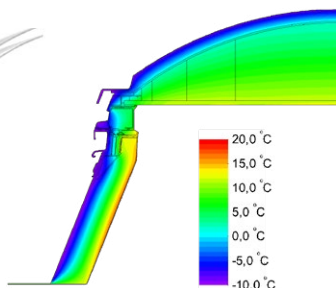

A TOP-90 Plus izoterm görbéje